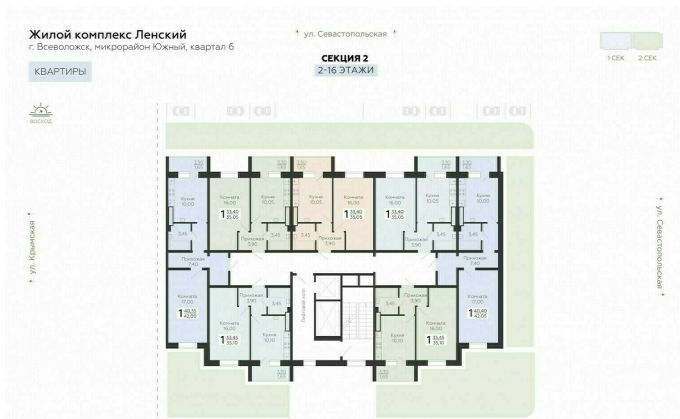

<https://rzv.ru/choice-flat/flat-6888976/>

г. Всеволожск, г. Всеволожск, Южный жилой район, квартал 6  
№ квартиры: 122  
Этаж: 6  
Площадь: 35.05 кв. м.

**Стоимость м2: 132 200**  
**Стоимость: 4 633 610**

Действительно на: 23.02.2025

**Расположение на этаже**

**Расположение на генплане**