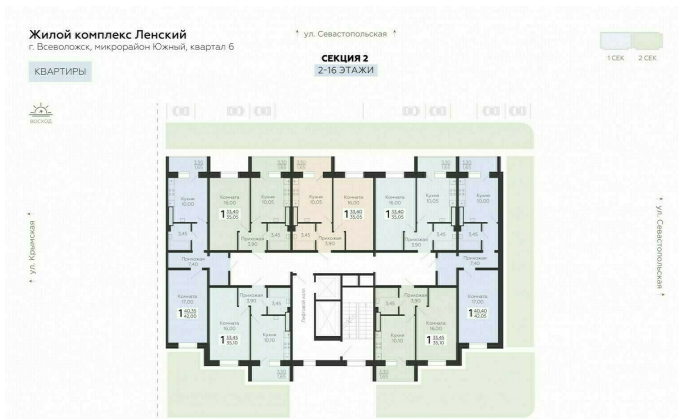

<https://rzv.ru/choice-flat/flat-6888977/>

г. Всеволожск, г. Всеволожск, Южный жилой район, квартал 6
№ квартиры: 136
Этаж: 8
Площадь: 35.05 кв. м.

Стоимость м2: 132 200

Стоимость: 4 633 610

Действительно на: 23.02.2025

Расположение на этаже

Расположение на генплане