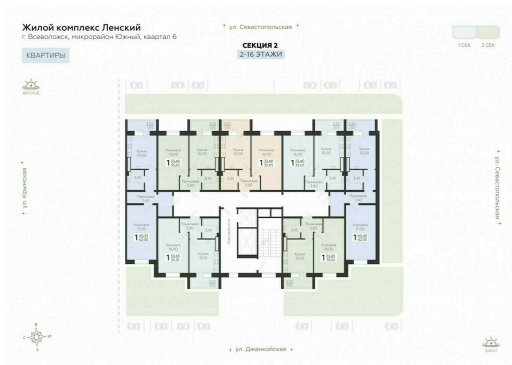

<https://rzv.ru/choice-flat/flat-6888977/>

г. Всеволожск, г. Всеволожск, Южный жилой район, квартал 6
№ квартиры: 136
Этаж: 8
Площадь: 35.05 кв. м.

Стоимость м2: 133 700
Стоимость: 4 686 185

Действительно на: 29.04.2025

Расположение на этаже

Расположение на генплане