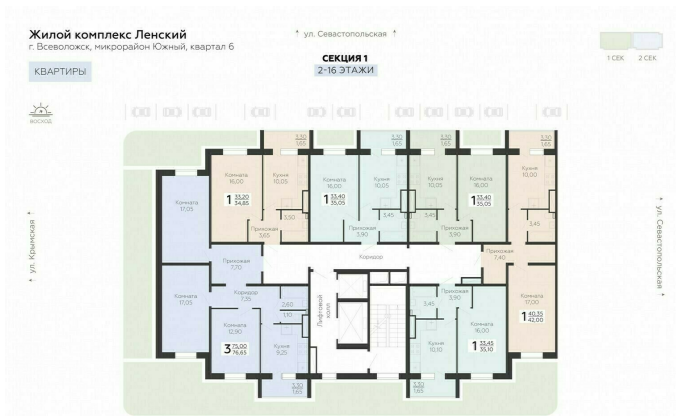

<https://rzv.ru/choice-flat/flat-6888979/>

г. Всеволожск, г. Всеволожск, Южный жилой район, квартал 6
№ квартиры: 1
Этаж: 2
Площадь: 76.65 кв. м.

Стоимость м2: 126 500
Стоимость: 9 696 225

Действительно на: 23.02.2025

Расположение на этаже

Расположение на генплане