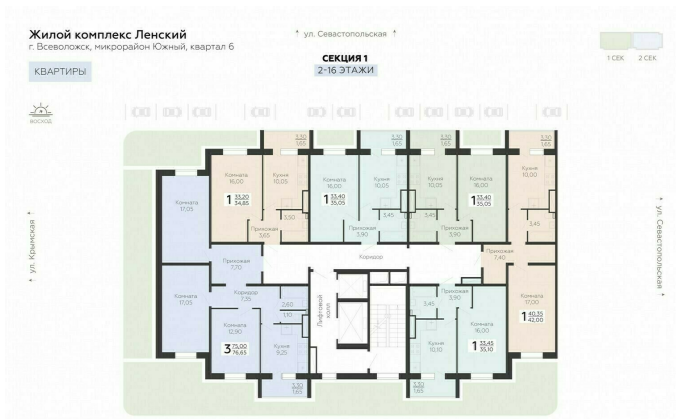

<https://rzv.ru/choice-flat/flat-6888980/>

г. Всеволожск, г. Всеволожск, Южный жилой район, квартал 6
№ квартиры: 13
Этаж: 4
Площадь: 76.65 кв. м.

Стоимость м2: 126 500
Стоимость: 9 696 225

Действительно на: 23.02.2025

Расположение на этаже

Расположение на генплане