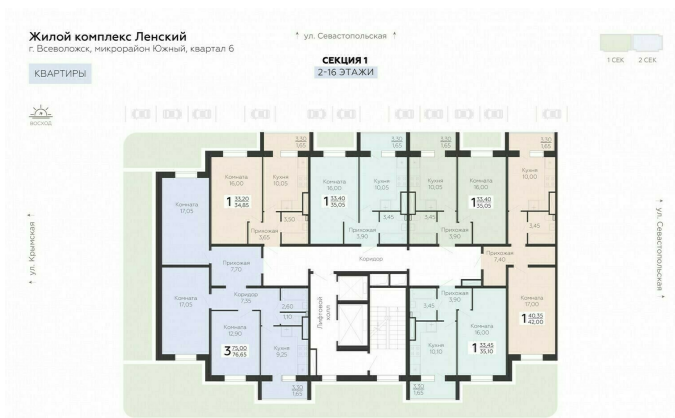

<https://rzv.ru/choice-flat/flat-6888981/>

г. Всеволожск, г. Всеволожск, Южный жилой район, квартал 6  
№ квартиры: 25  
Этаж: 6  
Площадь: 76.65 кв. м.

**Стоимость м2: 126 500**  
**Стоимость: 9 696 225**

### Расположение на этаже

### Расположение на генплане