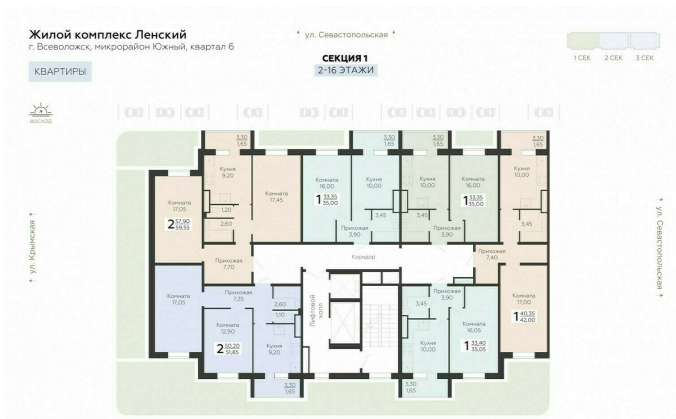

<https://rzv.ru/choice-flat/flat-6889000/>

г. Всеволожск, г. Всеволожск, Южный жилой район, квартал 6  
№ квартиры: 21  
Этаж: 5  
Площадь: 35 кв. м.

**Стоимость м2: 129 360**  
**Стоимость: 4 527 600**

### Расположение на этаже