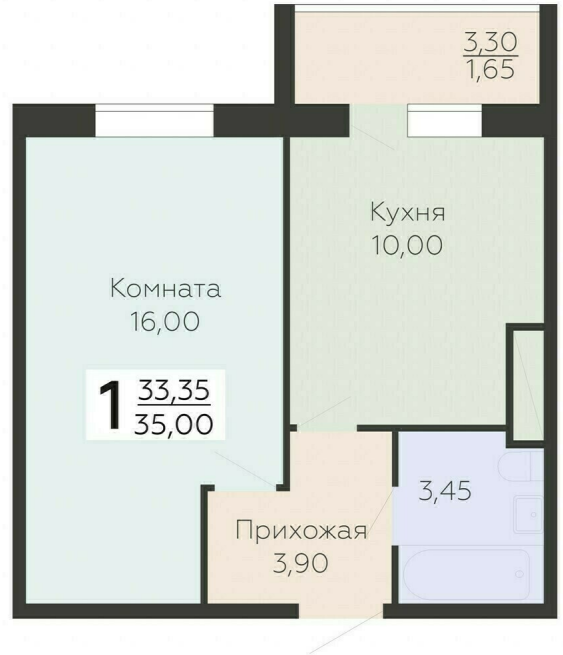

<https://rzv.ru/choice-flat/flat-6889000/>

г. Всеволожск, г. Всеволожск, Южный жилой район, квартал 6  
№ квартиры: 21  
Этаж: 5  
Площадь: 35 кв. м.

**Стоимость м2: 129 360**  
**Стоимость: 4 527 600**

### Расположение на этаже