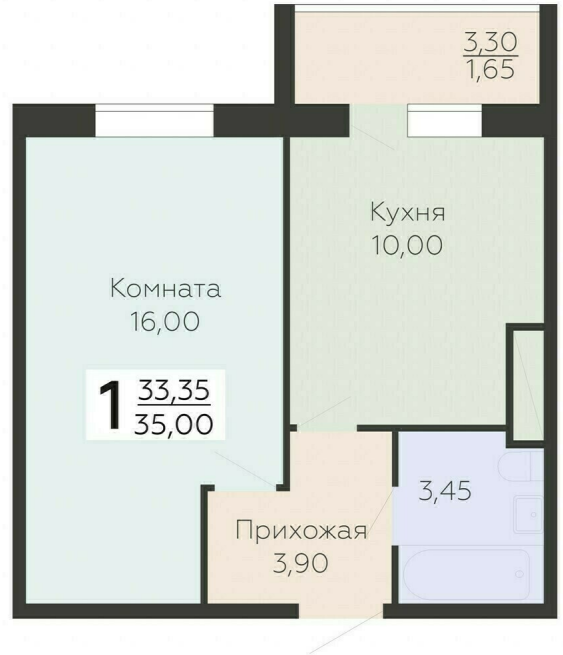

<https://rzv.ru/choice-flat/flat-6889001/>

г. Всеволожск, г. Всеволожск, Южный жилой район, квартал 6  
№ квартиры: 33  
Этаж: 7  
Площадь: 35 кв. м.

**Стоимость м2: 129 360**  
**Стоимость: 4 527 600**

### Расположение на этаже