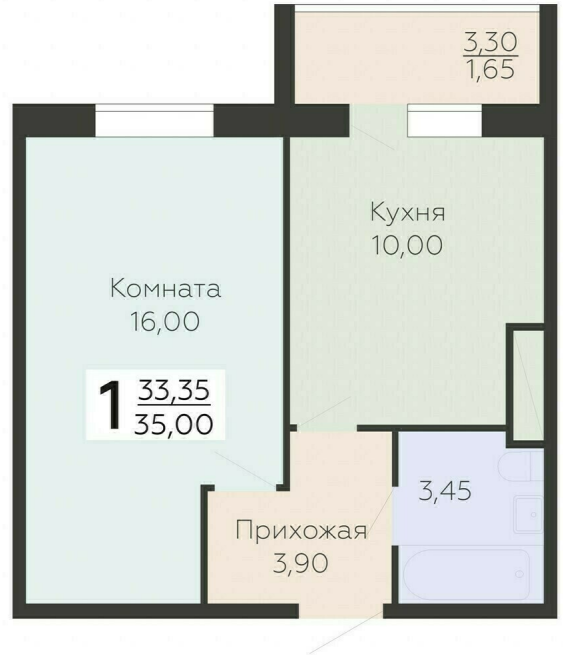

<https://rzv.ru/choice-flat/flat-6889002/>

г. Всеволожск, г. Всеволожск, Южный жилой район, квартал 6  
№ квартиры: 45  
Этаж: 9  
Площадь: 35 кв. м.

**Стоимость м2: 129 360**  
**Стоимость: 4 527 600**

### Расположение на этаже