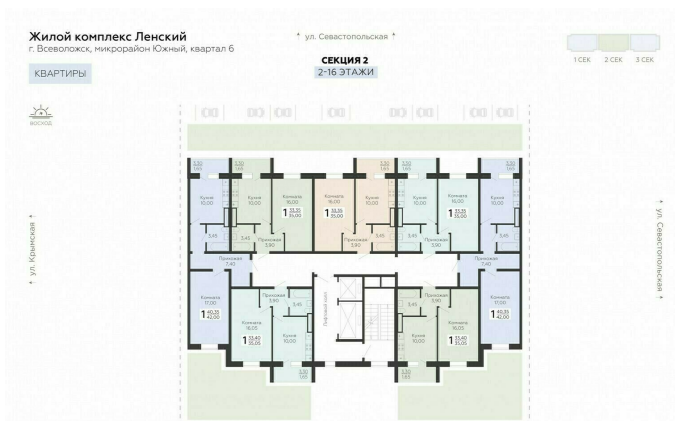

<https://rzv.ru/choice-flat/flat-6889003/>

г. Всеволожск, г. Всеволожск, Южный жилой район, квартал 6  
№ квартиры: 126  
Этаж: 7  
Площадь: 35.05 кв. м.

**Стоимость м2: 129 360**  
**Стоимость: 4 534 068**

### Расположение на этаже