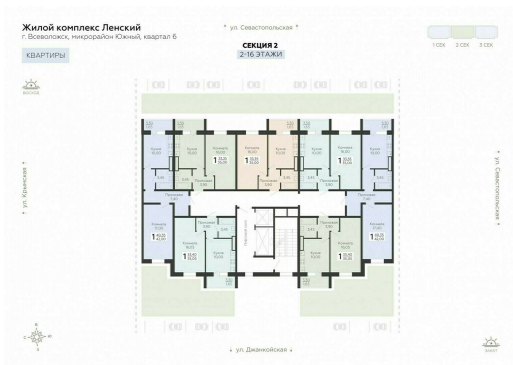

<https://rzv.ru/choice-flat/flat-6889004/>

г. Всеволожск, г. Всеволожск, Южный жилой район, квартал 6
№ квартиры: 140
Этаж: 9
Площадь: 35.05 кв. м.

Стоимость м2: 129 060

Стоимость: 4 523 553

Действительно на: 03.04.2025

Расположение на этаже

Расположение на генплане