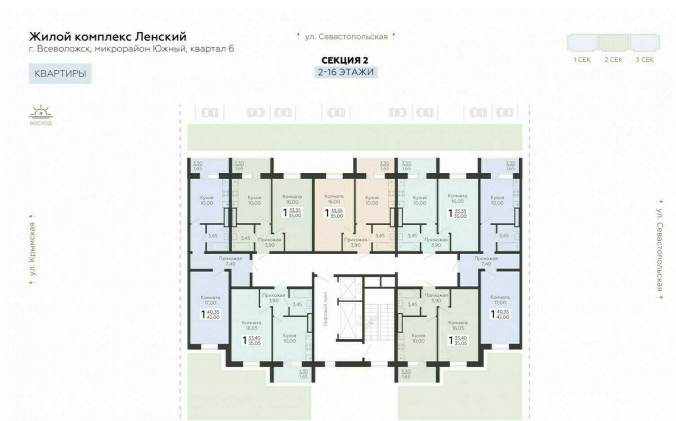

<https://rzv.ru/choice-flat/flat-6889005/>

г. Всеволожск, г. Всеволожск, Южный жилой район, квартал 6  
№ квартиры: 112  
Этаж: 5  
Площадь: 35.05 кв. м.

**Стоимость м2: 129 360**  
**Стоимость: 4 534 068**

### Расположение на этаже