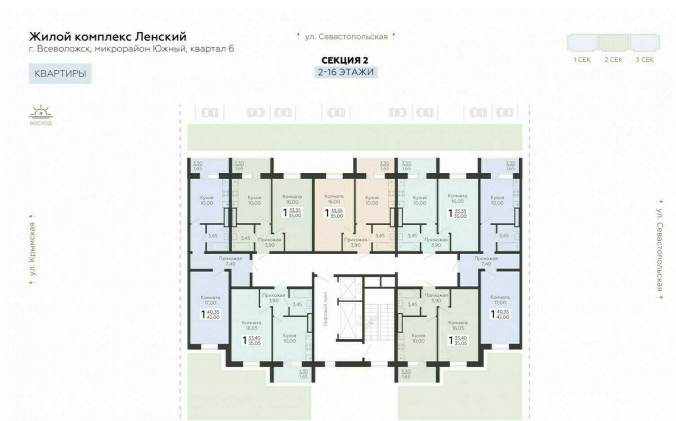

<https://rzv.ru/choice-flat/flat-6889006/>

г. Всеволожск, г. Всеволожск, Южный жилой район, квартал 6  
№ квартиры: 132  
Этаж: 7  
Площадь: 35.05 кв. м.

**Стоимость м2: 129 360**  
**Стоимость: 4 534 068**

### Расположение на этаже