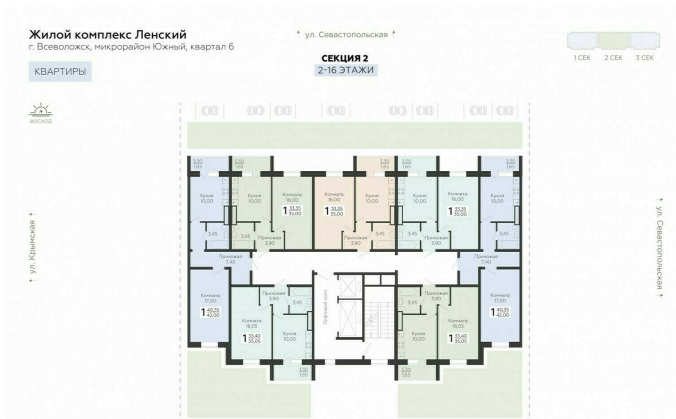

<https://rzv.ru/choice-flat/flat-6889008/>

г. Всеволожск, г. Всеволожск, Южный жилой район, квартал 6  
№ квартиры: 92  
Этаж: 2  
Площадь: 42 кв. м.

**Стоимость м2: 127 840**  
**Стоимость: 5 369 280**

### Расположение на этаже