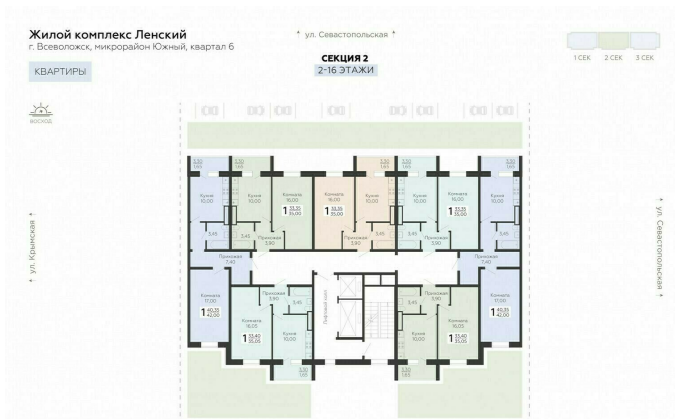

<https://rzv.ru/choice-flat/flat-6889010/>

г. Всеволожск, г. Всеволожск, Южный жилой район, квартал 6
№ квартиры: 120
Этаж: 6
Площадь: 42 кв. м.

Стоимость м2: 127 840
Стоимость: 5 369 280

Действительно на: 23.02.2025

Расположение на этаже

Расположение на генплане