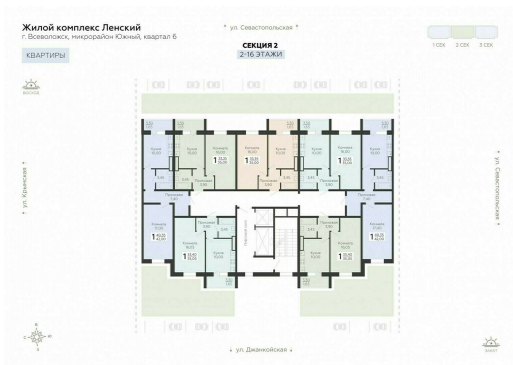

<https://rzv.ru/choice-flat/flat-6889012/>

г. Всеволожск, г. Всеволожск, Южный жилой район, квартал 6
№ квартиры: 148
Этаж: 10
Площадь: 42 кв. м.

Стоимость м2: 128 740

Стоимость: 5 407 080

Действительно на: 03.04.2025

Расположение на этаже

Расположение на генплане