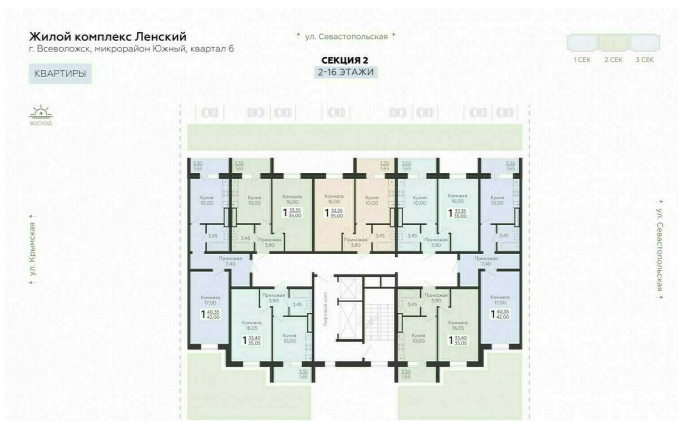

<https://rzv.ru/choice-flat/flat-6889014/>

г. Всеволожск, г. Всеволожск, Южный жилой район, квартал 6
№ квартиры: 138
Этаж: 8
Площадь: 42 кв. м.

Стоимость м2: 127 840
Стоимость: 5 369 280

Действительно на: 23.02.2025

Расположение на этаже

Расположение на генплане