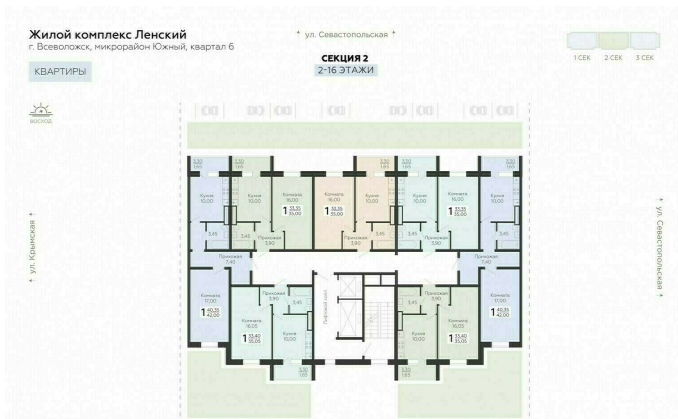

<https://rzv.ru/choice-flat/flat-6889015/>

г. Всеволожск, г. Всеволожск, Южный жилой район, квартал 6
№ квартиры: 96
Этаж: 2
Площадь: 42 кв. м.

Стоимость м2: 127 840
Стоимость: 5 369 280

Действительно на: 23.02.2025

Расположение на этаже

Расположение на генплане