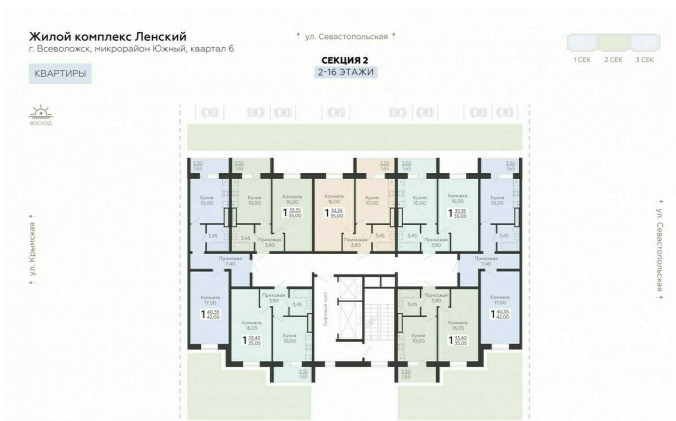

<https://rzv.ru/choice-flat/flat-6889016/>

г. Всеволожск, г. Всеволожск, Южный жилой район, квартал 6  
№ квартиры: 100  
Этаж: 3  
Площадь: 35 кв. м.

**Стоимость м2: 129 360**

**Стоимость: 4 527 600**

Действительно на: 23.02.2025

### Расположение на этаже

### Расположение на генплане