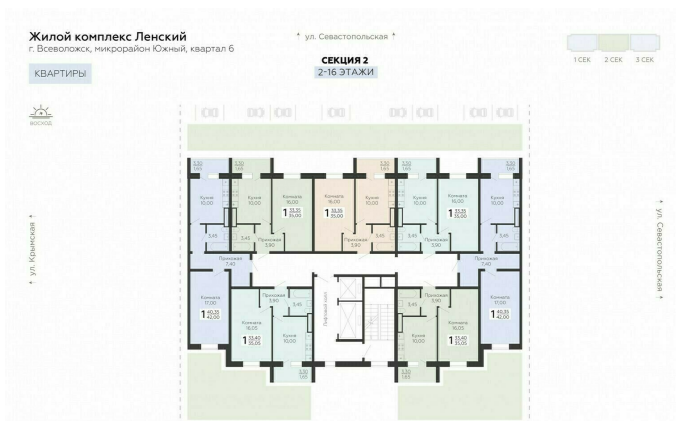

<https://rzv.ru/choice-flat/flat-6889021/>

г. Всеволожск, г. Всеволожск, Южный жилой район, квартал 6
№ квартиры: 130
Этаж: 7
Площадь: 35 кв. м.

Стоимость м2: 129 360

Стоимость: 4 527 600

Действительно на: 23.02.2025

Расположение на этаже

Расположение на генплане