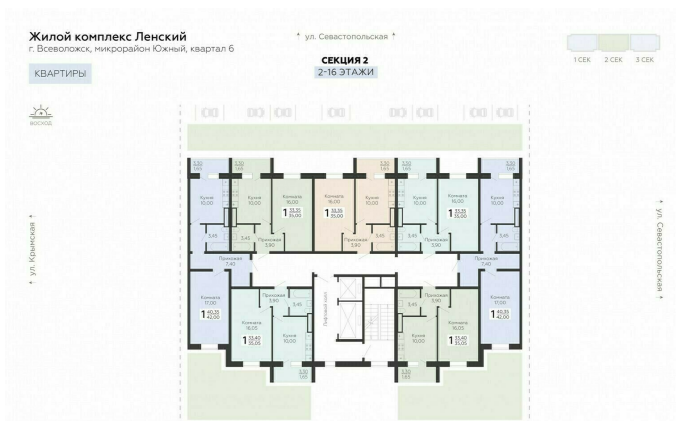

<https://rzv.ru/choice-flat/flat-6889022/>

г. Всеволожск, г. Всеволожск, Южный жилой район, квартал 6
№ квартиры: 142
Этаж: 9
Площадь: 35 кв. м.

Стоимость м2: 129 360

Стоимость: 4 527 600

Действительно на: 23.02.2025

Расположение на этаже

Расположение на генплане