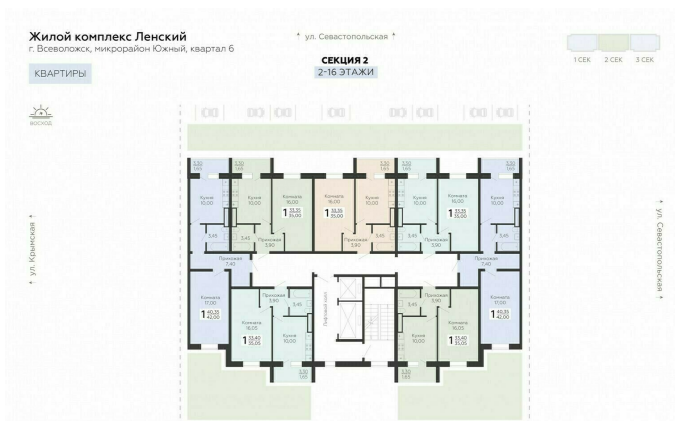

<https://rzv.ru/choice-flat/flat-6889026/>

г. Всеволожск, г. Всеволожск, Южный жилой район, квартал 6
№ квартиры: 122
Этаж: 6
Площадь: 35 кв. м.

Стоимость м2: 129 360

Стоимость: 4 527 600

Действительно на: 23.02.2025

Расположение на этаже

Расположение на генплане