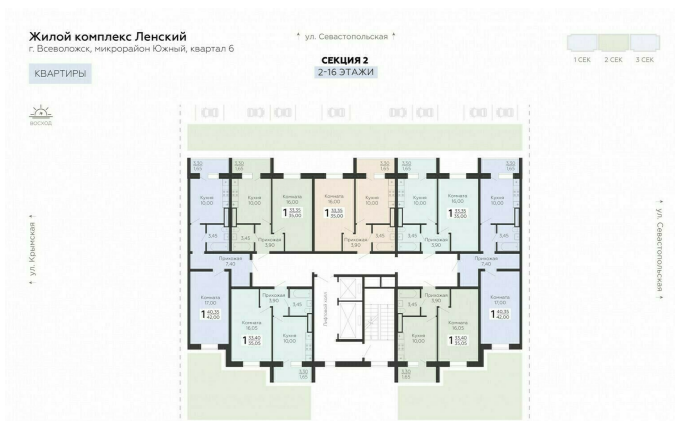

<https://rzv.ru/choice-flat/flat-6889028/>

г. Всеволожск, г. Всеволожск, Южный жилой район, квартал 6
№ квартиры: 150
Этаж: 10
Площадь: 35 кв. м.

Стоимость м2: 129 360

Стоимость: 4 527 600

Действительно на: 23.02.2025

Расположение на этаже

Расположение на генплане