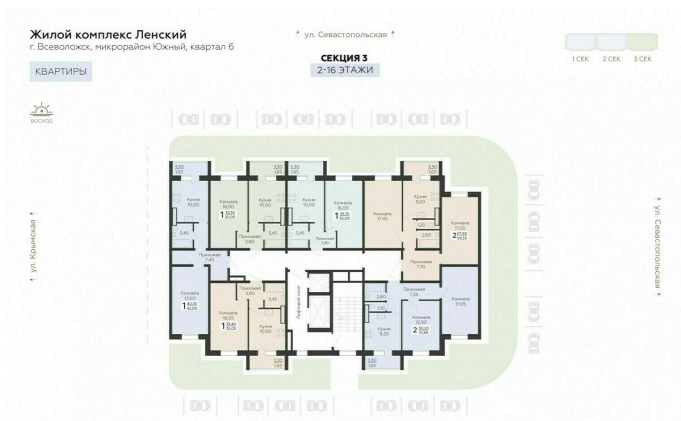

<https://rzv.ru/choice-flat/flat-6889034/>

г. Всеволожск, г. Всеволожск, Южный жилой район, квартал 6  
№ квартиры: 203  
Этаж: 3  
Площадь: 42 кв. м.

**Стоимость м2: 127 840**

**Стоимость: 5 369 280**

Действительно на: 23.02.2025

### Расположение на этаже