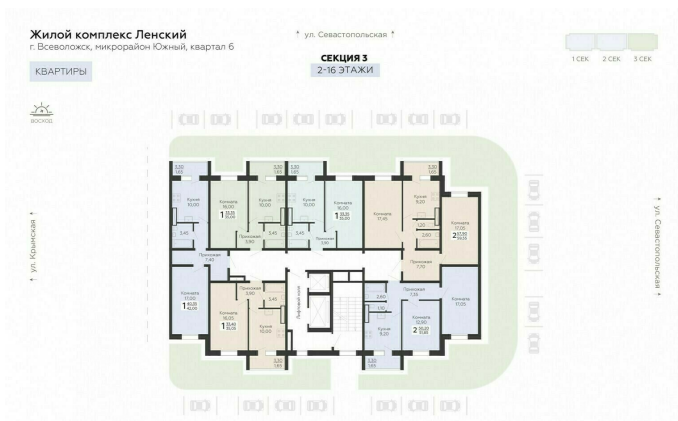

<https://rzv.ru/choice-flat/flat-6889035/>

г. Всеволожск, г. Всеволожск, Южный жилой район, квартал 6
№ квартиры: 215
Этаж: 5
Площадь: 42 кв. м.

Стоимость м2: 127 840
Стоимость: 5 369 280

Действительно на: 23.02.2025

Расположение на этаже

Расположение на генплане