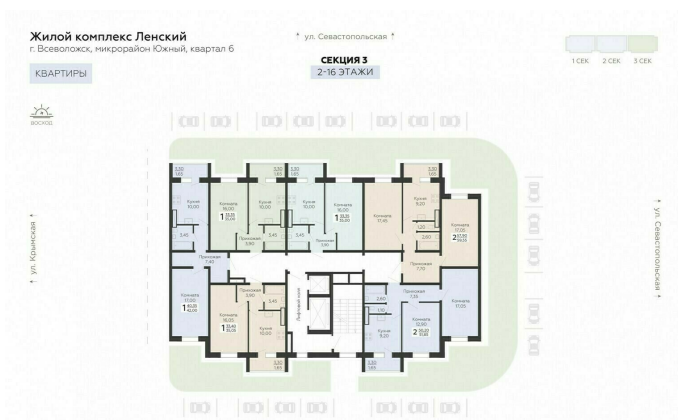

<https://rzv.ru/choice-flat/flat-6889036/>

г. Всеволожск, г. Всеволожск, Южный жилой район, квартал 6
№ квартиры: 239
Этаж: 9
Площадь: 42 кв. м.

Стоимость м2: 127 840
Стоимость: 5 369 280

Действительно на: 23.02.2025

Расположение на этаже

Расположение на генплане