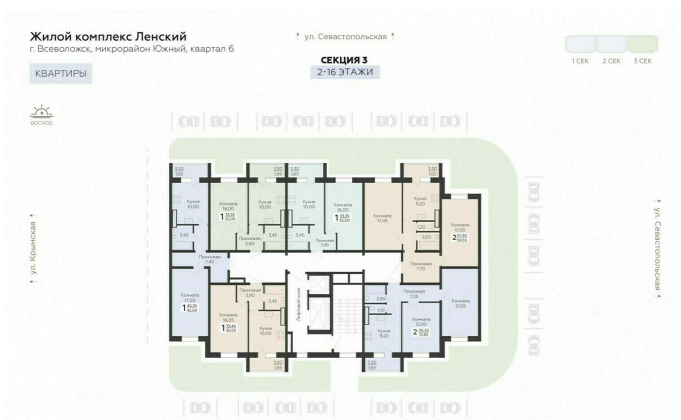

<https://rzv.ru/choice-flat/flat-6889037/>

г. Всеволожск, г. Всеволожск, Южный жилой район, квартал 6
№ квартиры: 210
Этаж: 4
Площадь: 35 кв. м.

Стоимость м2: 129 360

Стоимость: 4 527 600

Действительно на: 23.02.2025

Расположение на этаже

Расположение на генплане