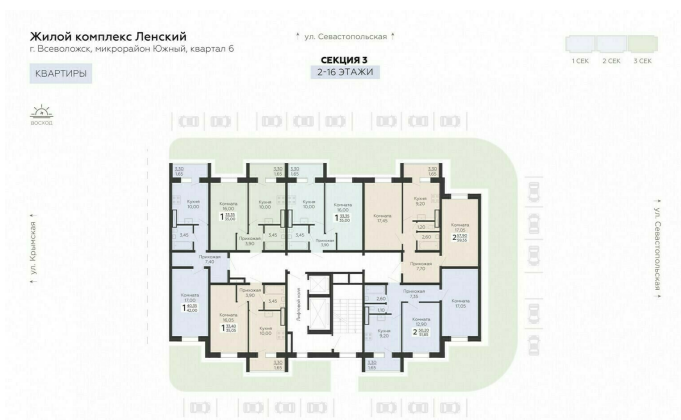

<https://rzv.ru/choice-flat/flat-6889038/>

г. Всеволожск, г. Всеволожск, Южный жилой район, квартал 6
№ квартиры: 222
Этаж: 6
Площадь: 35 кв. м.

Стоимость м2: 129 360

Стоимость: 4 527 600

Действительно на: 23.02.2025

Расположение на этаже

Расположение на генплане