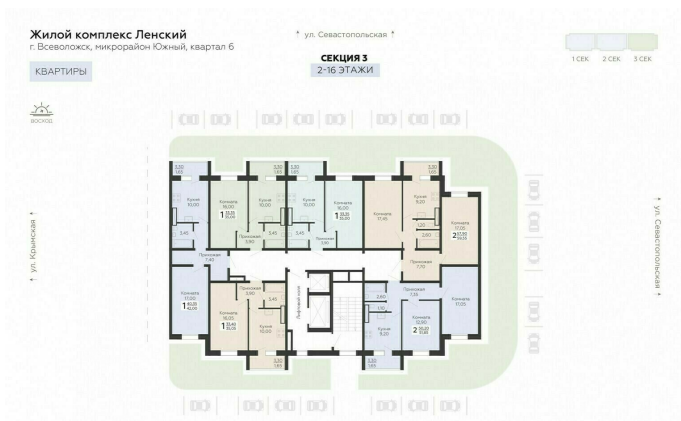

<https://rzv.ru/choice-flat/flat-6889039/>

г. Всеволожск, г. Всеволожск, Южный жилой район, квартал 6
№ квартиры: 234
Этаж: 8
Площадь: 35 кв. м.

Стоимость м2: 129 360
Стоимость: 4 527 600

Действительно на: 23.02.2025

Расположение на этаже

Расположение на генплане