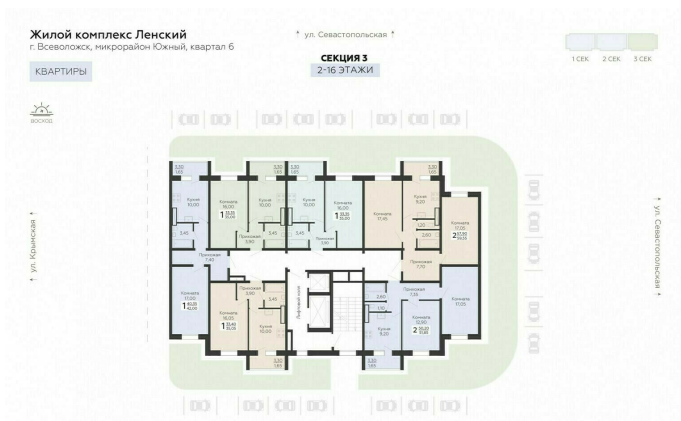

<https://rzv.ru/choice-flat/flat-6889040/>

г. Всеволожск, г. Всеволожск, Южный жилой район, квартал 6
№ квартиры: 246
Этаж: 10
Площадь: 35 кв. м.

Стоимость м2: 129 360

Стоимость: 4 527 600

Действительно на: 23.02.2025

Расположение на этаже

Расположение на генплане