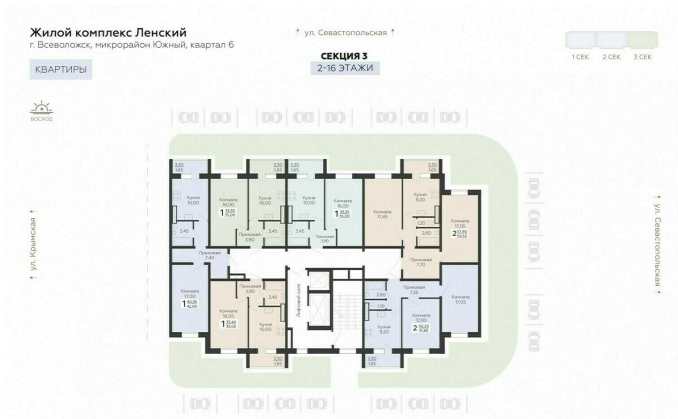

<https://rzv.ru/choice-flat/flat-6889042/>

г. Всеволожск, г. Всеволожск, Южный жилой район, квартал 6
№ квартиры: 205
Этаж: 3
Площадь: 35 кв. м.

Стоимость м2: 129 360
Стоимость: 4 527 600

Действительно на: 23.02.2025

Расположение на этаже

Расположение на генплане