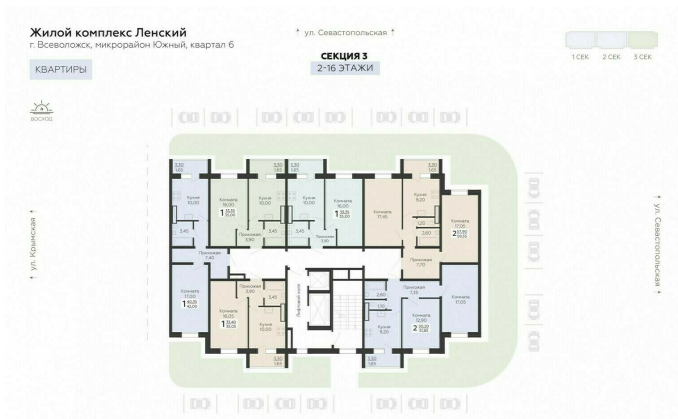

<https://rzv.ru/choice-flat/flat-6889043/>

г. Всеволожск, г. Всеволожск, Южный жилой район, квартал 6
№ квартиры: 217
Этаж: 5
Площадь: 35 кв. м.

Стоимость м2: 129 360
Стоимость: 4 527 600

Действительно на: 23.02.2025

Расположение на этаже

Расположение на генплане