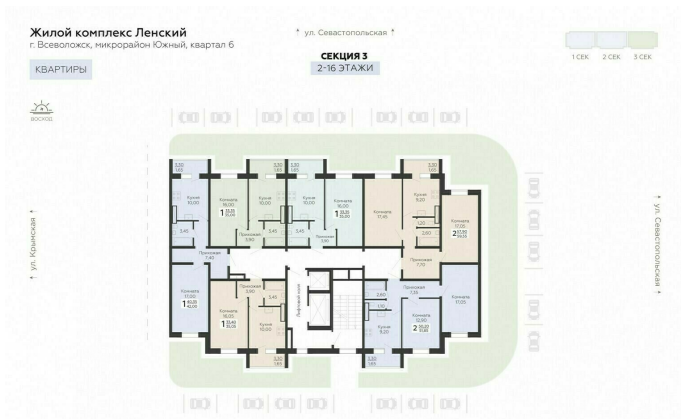

<https://rzv.ru/choice-flat/flat-6889044/>

г. Всеволожск, г. Всеволожск, Южный жилой район, квартал 6
№ квартиры: 229
Этаж: 7
Площадь: 35 кв. м.

Стоимость м2: 129 360
Стоимость: 4 527 600

Действительно на: 23.02.2025

Расположение на этаже

Расположение на генплане