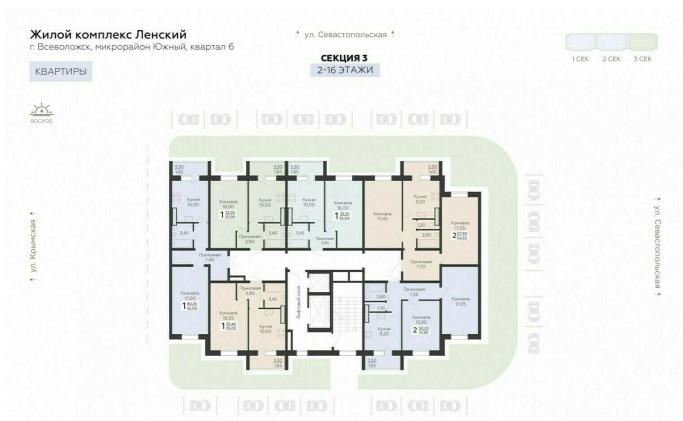

<https://rzv.ru/choice-flat/flat-6889045/>

г. Всеволожск, г. Всеволожск, Южный жилой район, квартал 6
№ квартиры: 241
Этаж: 9
Площадь: 35 кв. м.

Стоимость м2: 129 360
Стоимость: 4 527 600

Действительно на: 23.02.2025

Расположение на этаже

Расположение на генплане