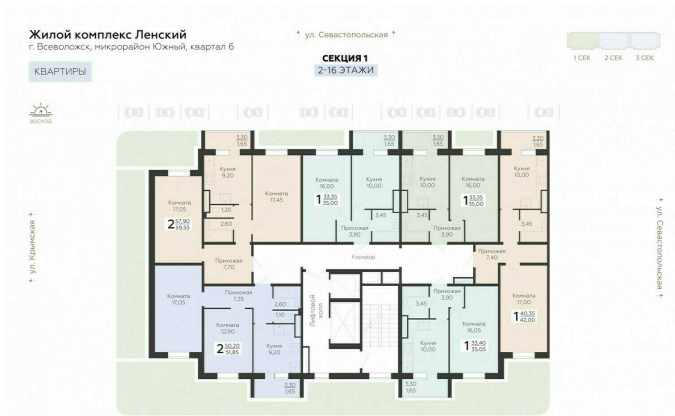

<https://rzv.ru/choice-flat/flat-6889047/>

г. Всеволожск, г. Всеволожск, Южный жилой район, квартал 6

№ квартиры: 6

Этаж: 2

Площадь: 35.05 кв. м.

**Стоимость м2: 129 360**

**Стоимость: 4 534 068**

Действительно на: 23.02.2025

### Расположение на этаже

### Расположение на генплане