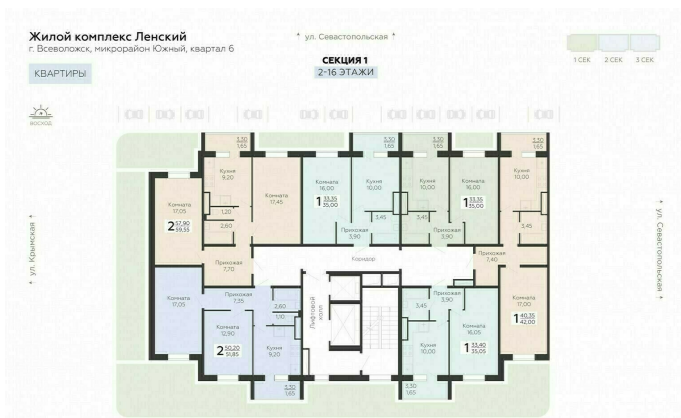

<https://rzv.ru/choice-flat/flat-6889053/>

г. Всеволожск, г. Всеволожск, Южный жилой район, квартал 6

№ квартиры: 43

Этаж: 9

Площадь: 51.85 кв. м.

**Стоимость м2: 125 180**

**Стоимость: 6 490 583**

Действительно на: 23.02.2025

### Расположение на этаже

### Расположение на генплане