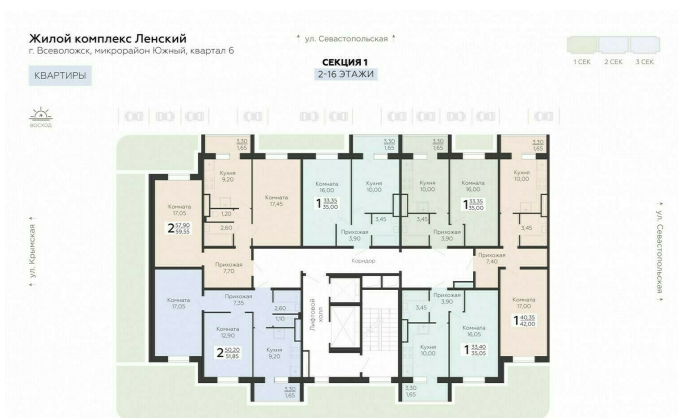

<https://rzv.ru/choice-flat/flat-6889054/>

г. Всеволожск, г. Всеволожск, Южный жилой район, квартал 6

№ квартиры: 38

Этаж: 8

Площадь: 59.55 кв. м.

Стоимость м2: 123 570

Стоимость: 7 358 594

Действительно на: 23.02.2025

Расположение на этаже

Расположение на генплане