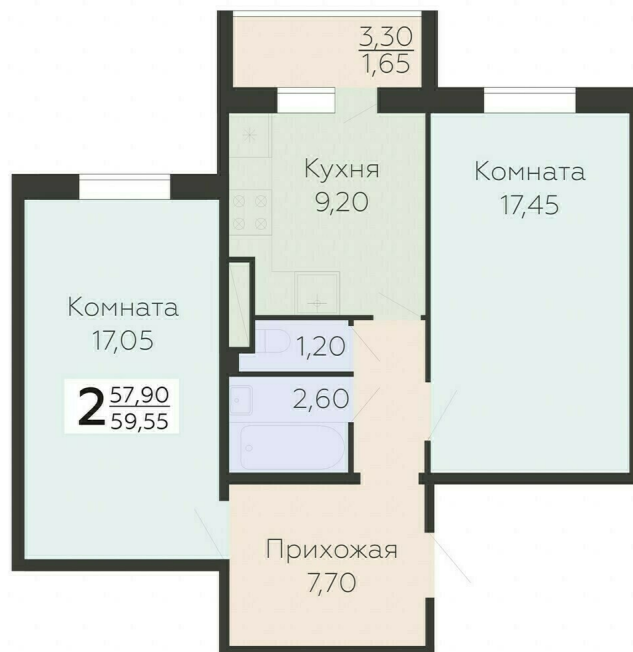

<https://rzv.ru/choice-flat/flat-6889054/>

г. Всеволожск, г. Всеволожск, Южный жилой район, квартал 6

№ квартиры: 38

Этаж: 8

Площадь: 59.55 кв. м.

Стоимость м2: 123 570

Стоимость: 7 358 594

Действительно на: 23.02.2025

Расположение на этаже

Расположение на генплане