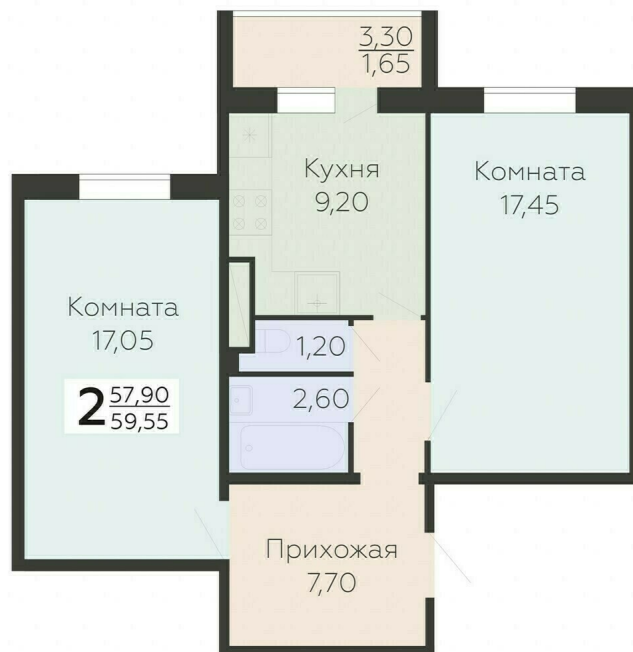

<https://rzv.ru/choice-flat/flat-6889055/>

г. Всеволожск, г. Всеволожск, Южный жилой район, квартал 6

№ квартиры: 2

Этаж: 2

Площадь: 59.55 кв. м.

**Стоимость м2: 123 570**

**Стоимость: 7 358 594**

Действительно на: 23.02.2025

**Расположение на этаже**

**Расположение на генплане**