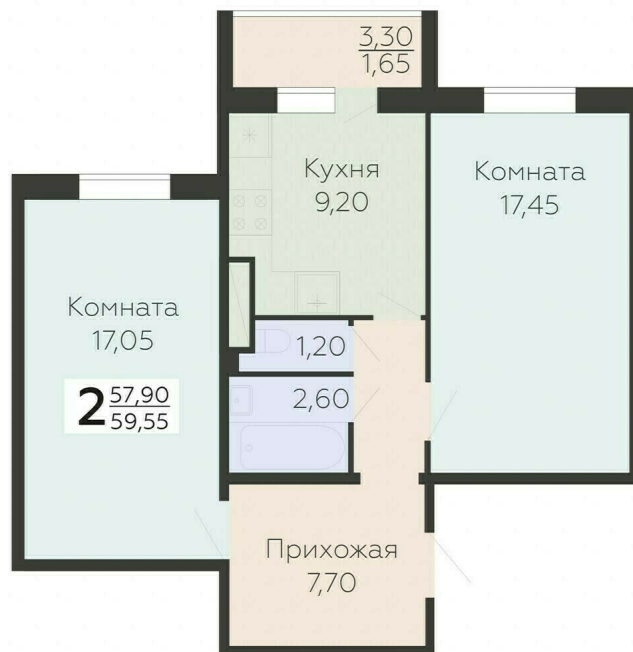

<https://rzv.ru/choice-flat/flat-6889056/>

г. Всеволожск, г. Всеволожск, Южный жилой район, квартал 6

№ квартиры: 14

Этаж: 4

Площадь: 59.55 кв. м.

**Стоимость м2: 123 570**

**Стоимость: 7 358 594**

Действительно на: 23.02.2025

**Расположение на этаже**

**Расположение на генплане**