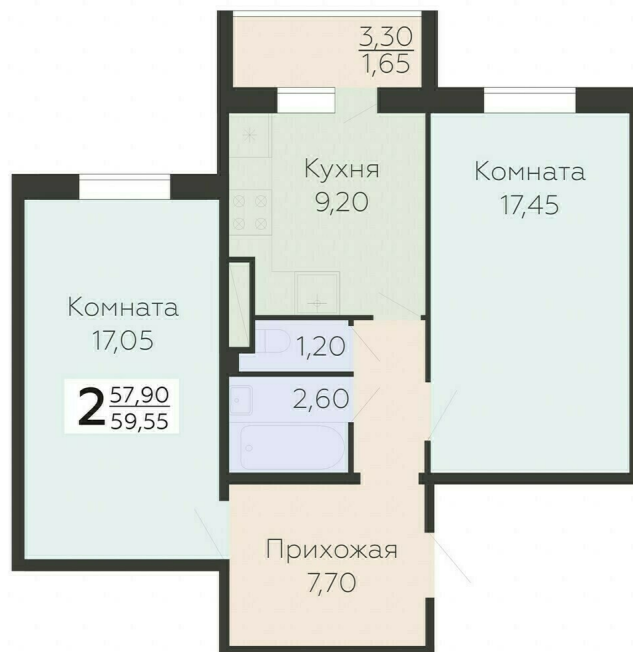

<https://rzv.ru/choice-flat/flat-6889057/>

г. Всеволожск, г. Всеволожск, Южный жилой район, квартал 6

№ квартиры: 26

Этаж: 6

Площадь: 59.55 кв. м.

**Стоимость м2: 123 570**

**Стоимость: 7 358 594**

Действительно на: 23.02.2025

**Расположение на этаже**

**Расположение на генплане**