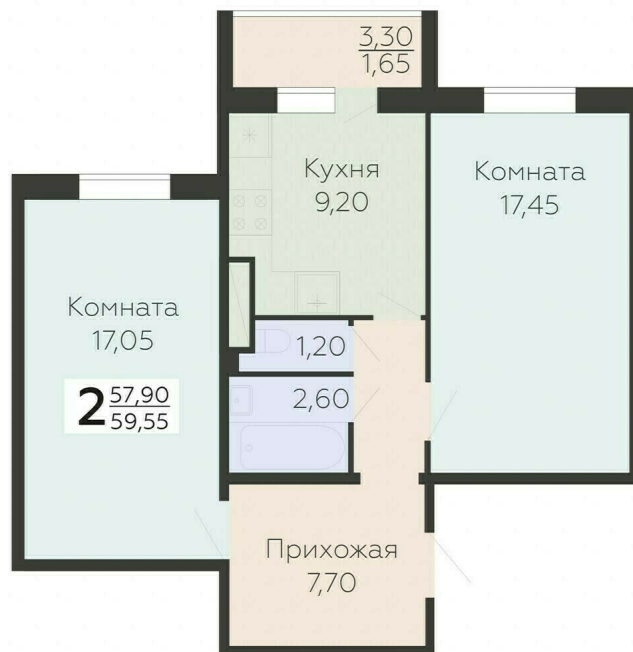

<https://rzv.ru/choice-flat/flat-6889058/>

г. Всеволожск, г. Всеволожск, Южный жилой район, квартал 6

№ квартиры: 50

Этаж: 10

Площадь: 59.55 кв. м.

Стоимость м2: 123 570

Стоимость: 7 358 594

Действительно на: 23.02.2025

Расположение на этаже

Расположение на генплане