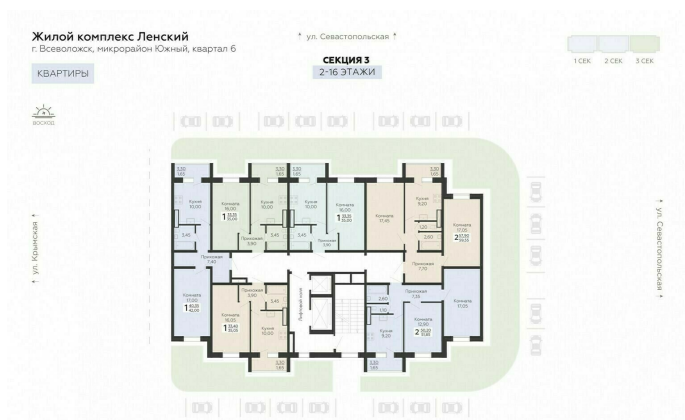

<https://rzv.ru/choice-flat/flat-6889059/>

г. Всеволожск, г. Всеволожск, Южный жилой район, квартал 6
№ квартиры: 200
Этаж: 2
Площадь: 59.55 кв. м.

Стоимость м2: 123 570

Стоимость: 7 358 594

Действительно на: 23.02.2025

Расположение на этаже

Расположение на генплане