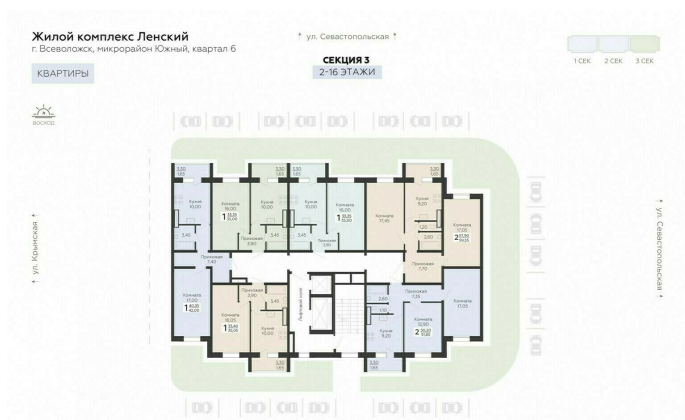

<https://rzv.ru/choice-flat/flat-6889061/>

г. Всеволожск, г. Всеволожск, Южный жилой район, квартал 6  
№ квартиры: 236  
Этаж: 8  
Площадь: 59.55 кв. м.

**Стоимость м2: 123 570**

**Стоимость: 7 358 594**

### Расположение на этаже