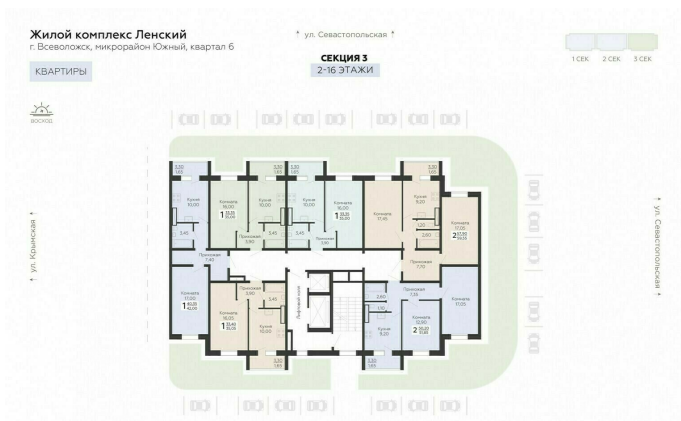

<https://rzv.ru/choice-flat/flat-6889062/>

г. Всеволожск, г. Всеволожск, Южный жилой район, квартал 6  
№ квартиры: 248  
Этаж: 10  
Площадь: 59.55 кв. м.

**Стоимость м2: 123 570**  
**Стоимость: 7 358 594**

### Расположение на этаже