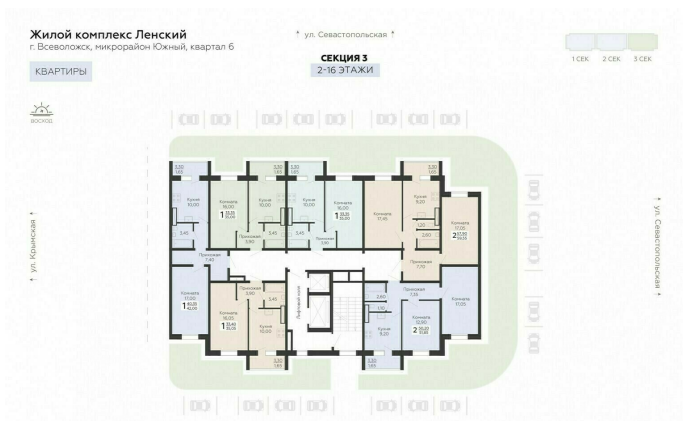

<https://rzv.ru/choice-flat/flat-6889064/>

г. Всеволожск, г. Всеволожск, Южный жилой район, квартал 6
№ квартиры: 243
Этаж: 9
Площадь: 51.85 кв. м.

Стоимость м2: 125 180
Стоимость: 6 490 583

Действительно на: 23.02.2025

Расположение на этаже

Расположение на генплане