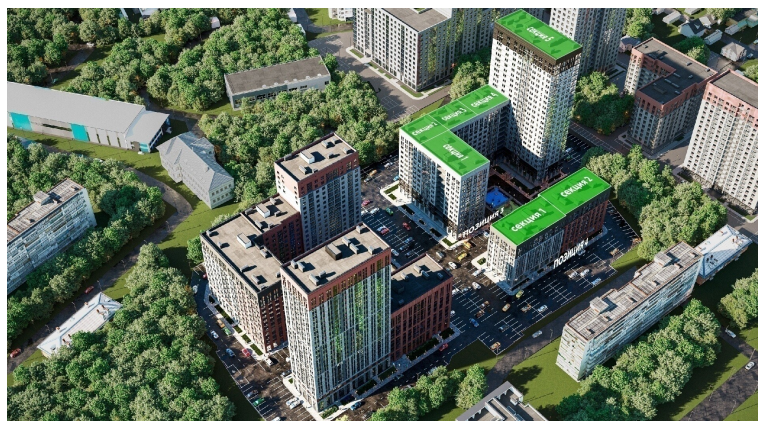

Подъезд 1

1-комнатная
(студия)

<https://rzv.ru/choice-flat/flat-6889085/>

г. Воронеж, ул. Матросова, 64а

№ квартиры: 17

Этаж: 4

Площадь: 30.59 кв. м.

Стоимость м2: 160 200

Стоимость: 4 900 518

Действительно на: 14.03.2025

Расположение на этаже

Расположение на генплане

развитие

RZV.RU

260-22-00

Офис продаж:
Воронеж, ул. 45 Стрелковой Дивизии, 110 ,
остановка «Клиническая»