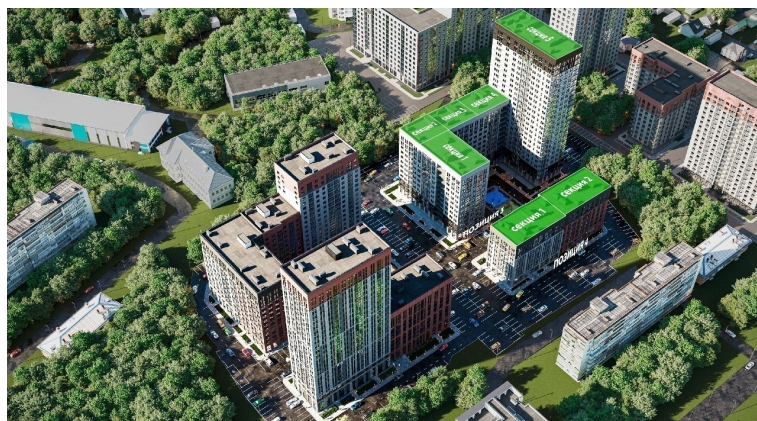

Подъезд 2

1-комнатная
(студия)

<https://rzv.ru/choice-flat/flat-6889098/>

г. Воронеж, ул. Матросова, 64а

№ квартиры: 82

Этаж: 6

Площадь: 30.45 кв. м.

Стоимость м2: 160 200

Стоимость: 4 878 090

Действительно на: 14.03.2025

Расположение на этаже

Расположение на генплане

развитие

RZV.RU

260-22-00

Офис продаж:
Воронеж, ул. 45 Стрелковой Дивизии, 110 ,
остановка «Клиническая»