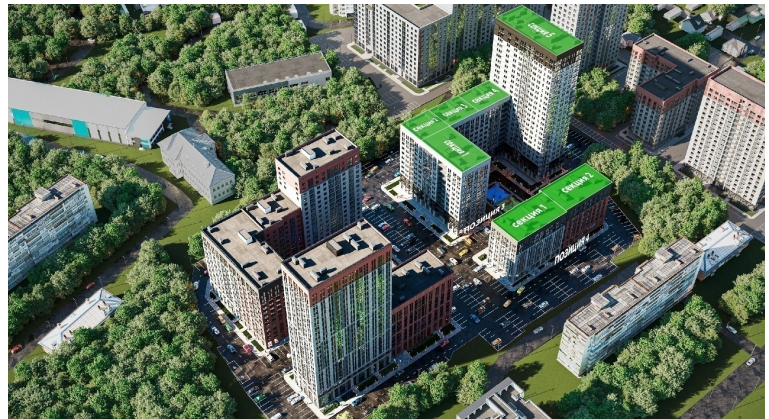

Подъезд 2

1-комнатная
квартира

<https://rzv.ru/choice-flat/flat-6889100/>

г. Воронеж, ул. Матросова, 64а

№ квартиры: 69

Этаж: 4

Площадь: 35.69 кв. м.

Стоимость м2: 156 000

Стоимость: 5 567 640

Действительно на: 15.03.2025

Расположение на этаже

Расположение на генплане

развитие

RZV.RU

260-22-00

Офис продаж:
Воронеж, ул. 45 Стрелковой Дивизии, 110 ,
остановка «Клиническая»