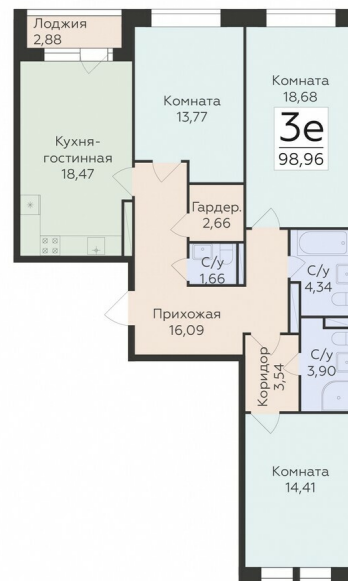

Подъезд 1

3-ком.
квартира
(Евро)

<https://rzv.ru/choice-flat/flat-6889112/>

г. Воронеж, ул. Матросова, 64а

№ квартиры: 15

Этаж: 4

Площадь: 98.96 кв. м.

Стоимость м2: 143 500

Стоимость: 14 200 760

Действительно на: 15.03.2025