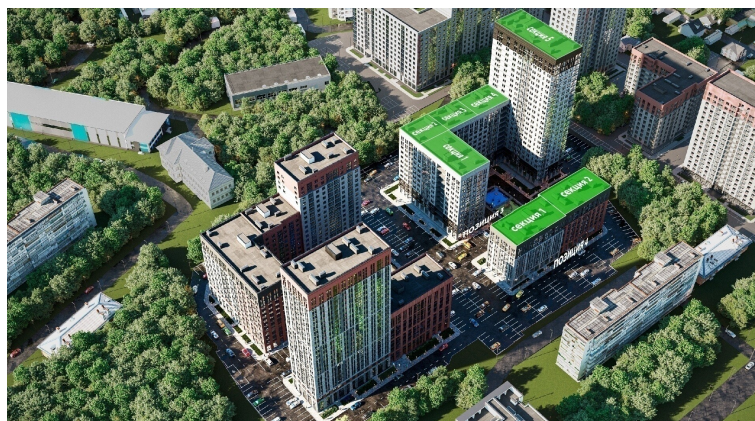

Расположение на генплане

развитие

RZV.RU

260-22-00

Офис продаж:
Воронеж, ул. 45 Стрелковой Дивизии, 110 ,
остановка «Клиническая»