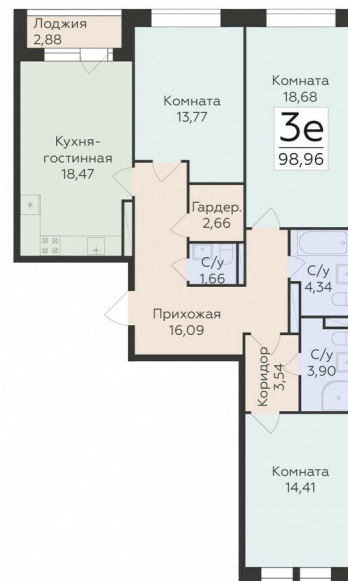

Подъезд 1

3-ком.
квартира
(Евро)

<https://rzv.ru/choice-flat/flat-6889113/>

г. Воронеж, ул. Матросова, 64а

№ квартиры: 29

Этаж: 6

Площадь: 98.96 кв. м.

Стоимость м2: 143 500

Стоимость: 14 200 760

Действительно на: 15.03.2025