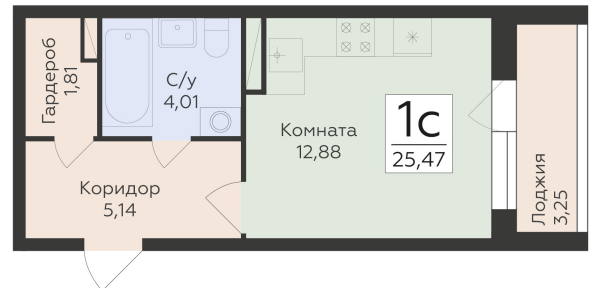

Подъезд 1

1-комнатная
(студия)

<https://rzv.ru/choice-flat/flat-6889157/>

г. Воронеж, ул. Матросова, 64а

№ квартиры: 14

Этаж: 4

Площадь: 25.47 кв. м.

Стоимость м2: 155 900

Стоимость: 3 970 773

Действительно на: 14.03.2025

Расположение на этаже

Расположение на генплане

развитие

RZV.RU

260-22-00

Офис продаж:
Воронеж, ул. 45 Стрелковой Дивизии, 110 ,
остановка «Клиническая»