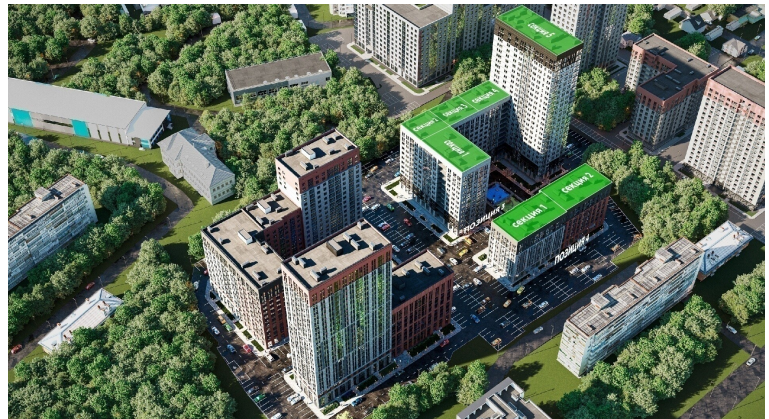

Подъезд 1

1-комнатная
(студия)

<https://rzv.ru/choice-flat/flat-6889157/>

г. Воронеж, ул. Матросова, 64а

№ квартиры: 14

Этаж: 4

Площадь: 25.47 кв. м.

Стоимость м2: 155 900

Стоимость: 3 970 773

Действительно на: 14.03.2025

Расположение на этаже

Расположение на генплане

развитие

RZV.RU

260-22-00

Офис продаж:
Воронеж, ул. 45 Стрелковой Дивизии, 110 ,
остановка «Клиническая»